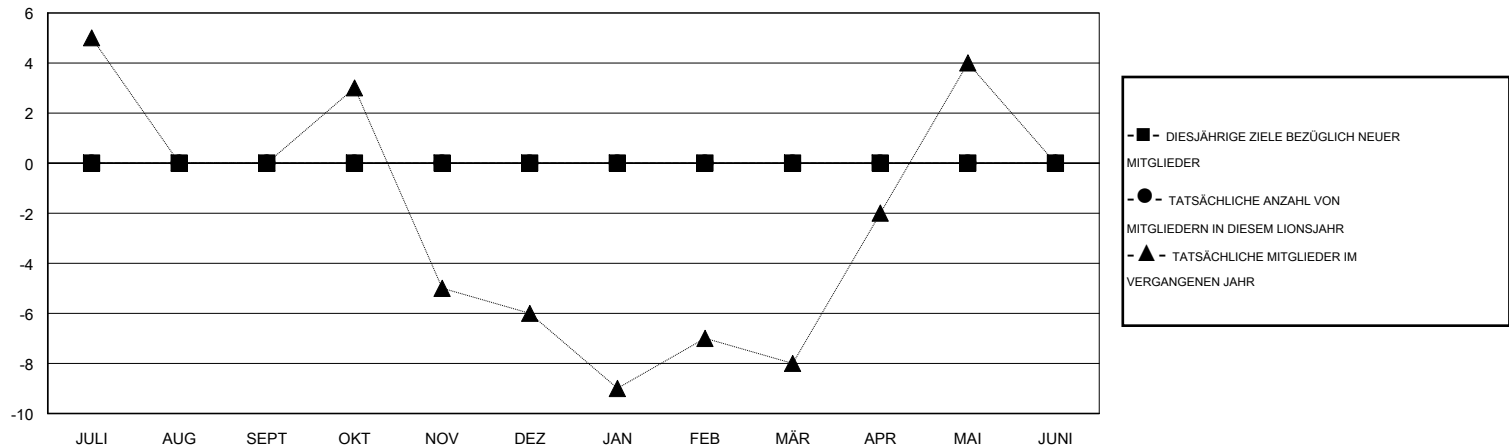

# MONTHLY MEMBERSHIP PROGRESS REPORT

District 111OM

Results as of: 6/30/2016

GMT: Carl Robert Rettby

STANDORT GERMANY

GMT KONST. GEB.: 4

Clubs					Pro Mitglied				
ERGEBNISSE FÜR 2016-2017					ERGEBNISSE FÜR 2016-2017				
QUARTAL	ZIEL NEUE CLUBS	NEUE CLUBS	AUFGELÖSTE CLUBS	NETTO-GEWINN/ -VERLUST	QUARTAL	ZIEL NEUE MITGLIEDER	HINZUGEFÜGTE GRÜNDUNGS- UND NEUE MITGLIEDER	AUSGESCHIEDENE MITGLIEDER	NETTO-GEWINN/ -VERLUST
JULI/AUG/SEPT	0	0	0	0	JULI/AUG/SEPT	0	0	0	0
OKT/NOV/DEZ	0	0	0	0	OKT/NOV/DEZ	0	0	0	0
JAN/FEB/MÄR	0	0	0	0	JAN/FEB/MÄR	0	0	0	0
APR/MAI/JUNI	0	0	0	0	APR/MAI/JUNI	0	0	0	0

ZIELE UND TATSÄCHLICHE NEUE CLUBS KUMULATIV

ZIELE UND TATSÄCHLICHE MITGLIEDER KUMULATIV

ABGEMELDETE CLUBS: 0	0 VON 0 CLUBS HABEN 1 ODER MEHR NEUE MITGLIEDER AUFGENOMMEN	<u>GESCHLECHTERVERTEILUNG</u>
		MANN 0 (100.00%)
		FRAU 0 (100.00%)
<u>AUSGETRETENE MITGLIEDER</u>	<a href="#">KLICKEN SIE HIER FÜR ANGABEN ZUM ZUSTAND DES CLUBS</a>	FAMILIENMITGLIEDER 0
VERSTORBEN 0		HAUSHALTSVORSTAND 0
CLUB AUFGELÖST 0		NICHT-FAMILIENVORSTAND 0
ANDERE 0		
<u>GESAMT</u> 0		