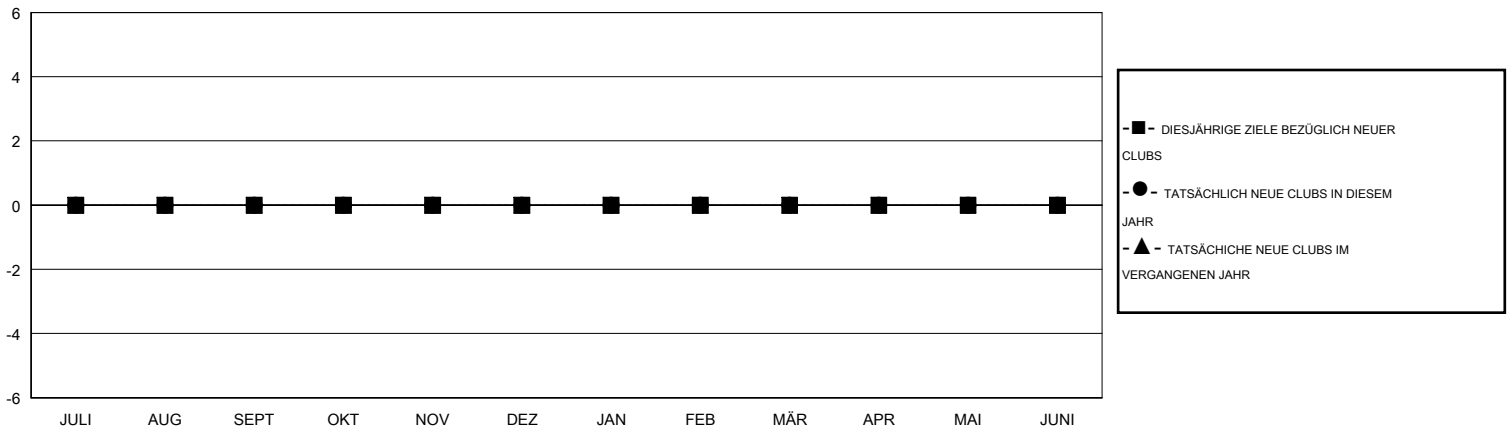

# MONTHLY MEMBERSHIP PROGRESS REPORT

District 111OM

Results as of: 6/30/2016

GMT: Carl Robert Rettby

STANDORT GERMANY

GMT KONST. GEB.: 4

Clubs					Pro Mitglied				
ERGEBNISSE FÜR 2016-2017					ERGEBNISSE FÜR 2016-2017				
QUARTAL	ZIEL NEUE CLUBS	NEUE CLUBS	AUFGELÖSTE CLUBS	NETTO-GEWINN/ -VERLUST	QUARTAL	ZIEL NEUE MITGLIEDER	HINZUGEFÜGTE GRÜNDUNGS- UND NEUE MITGLIEDER	AUSGESCHIEDENE MITGLIEDER	NETTO-GEWINN/ -VERLUST
JULI/AUG/SEPT	0	0	0	0	JULI/AUG/SEPT	0	0	0	0
OKT/NOV/DEZ	0	0	0	0	OKT/NOV/DEZ	0	0	0	0
JAN/FEB/MÄR	0	0	0	0	JAN/FEB/MÄR	0	0	0	0
APR/MAI/JUNI	0	0	0	0	APR/MAI/JUNI	0	0	0	0

ZIELE UND TATSÄCHLICHE NEUE CLUBS KUMULATIV

ZIELE UND TATSÄCHLICHE MITGLIEDER KUMULATIV

ABGEMELDETE CLUBS: 0	0 VON 0 CLUBS HABEN 1 ODER MEHR NEUE MITGLIEDER AUFGENOMMEN	<u>GESCHLECHTERVERTEILUNG</u>
		MANN 0 (100.00%)
		FRAU 0 (100.00%)
<u>AUSGETRETENE MITGLIEDER</u>	<a href="#">KLICKEN SIE HIER FÜR ANGABEN ZUM ZUSTAND DES CLUBS</a>	FAMILIENMITGLIEDER 0
VERSTORBEN 0		HAUSHALTSVORSTAND 0
CLUB AUFGELÖST 0		NICHT-FAMILIENVORSTAND 0
ANDERE 0		
<u>GESAMT</u> 0		